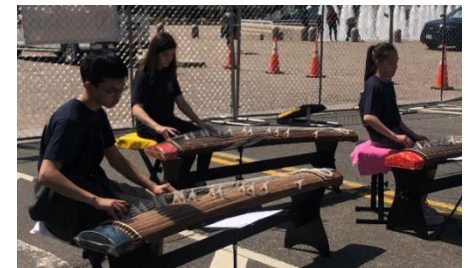

こと箏クラブ

箏を弾いてみませんか？

「新春祭り」「さくらまつり」で「さくらさくら」などを演奏する
部員を募集しています。

※募集対象：日本語学校の児童生徒

※練習日：運動会終了後からの活動です。
基本的に隔週放課後（4時～5時）
イベント前は毎週

※体験会：10月12日4時～5時（376教室）

主催者：辻川扶紀

問い合わせ & 申込み：wjls.fukitsujikawa@gmail.com

◎具体的な活動日や参加費等の詳細は、日本語学校の[HPの「募集要項」](#)でご確認ください👉クリックしてください。

部員募集中！